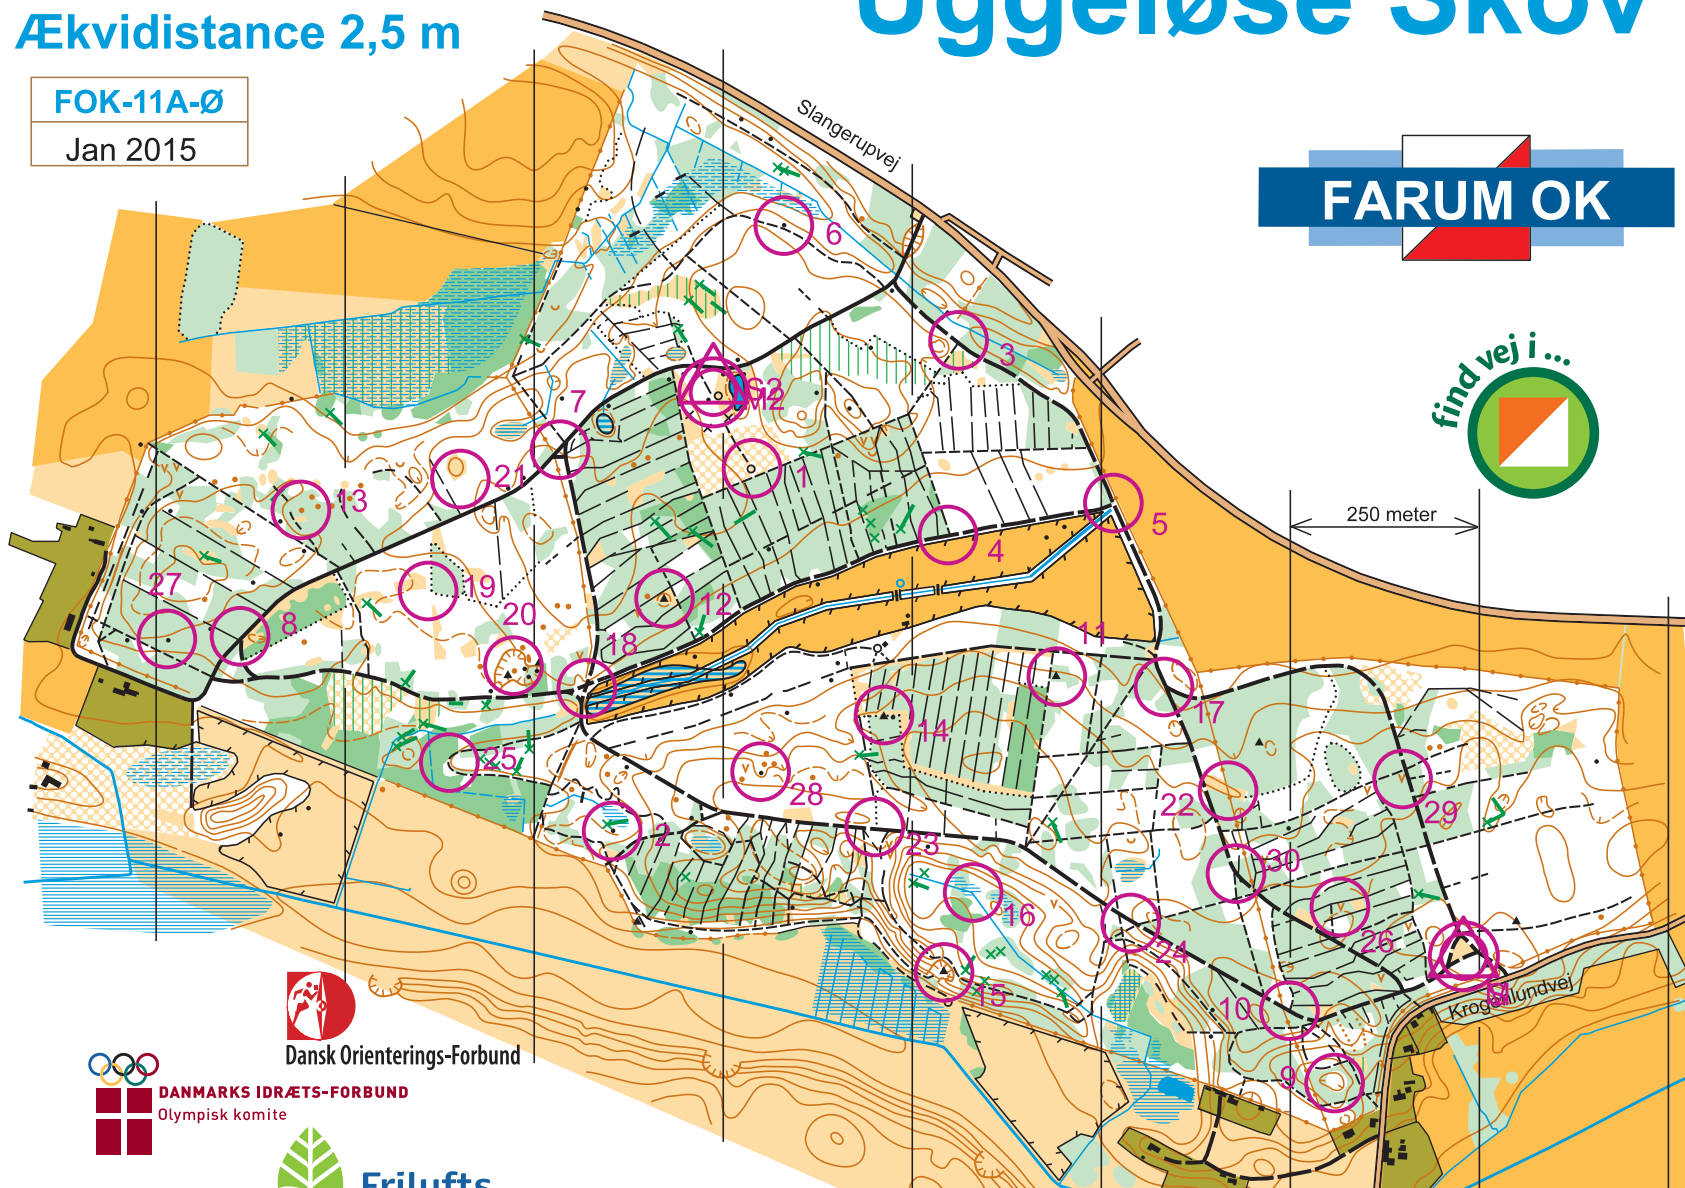

1:10.000 2015  
Ækvidistance 2,5 m

# Uggeløse Skov

FOK-11A-Ø

Jan 2015

**FARUM OK**

250 meter

Dansk Orienterings-Forbund

Friluftsrådet

Miljøministeriet  
Naturstyrelsen

## Uggeløse - Alle poster

▷	S	
▷	S2	
	1	Stenklynge
	2	Sten
	3	Sti -sammenløb
	4	Sti -sammenløb
	5	Sti -sammenløb
	6	Sten
	7	Sti -sammenløb
	8	Sti -sammenløb
	9	Lavning
	10	Sti -sammenløb
	11	Stenklynge
	12	Stenklynge
	13	Punkthøj
	14	Sten
	15	Stenklynge Grusgrav
	16	Grøft -knæk
	17	Sti -sammenløb
	18	Sti -kryds
	19	Bevoksningsgrænse, Sydvest-hjørne (ude)
	20	Grusgrav
	21	Høj, Syd-side
	22	Jordvold, dæmning Høj
	23	Sti -sammenløb
	24	Sti -sammenløb
	25	Sti -knæk
	26	Hul
	27	Sten
	28	Sten
	29	Hul
	30	Sti -sammenløb
○	<	>
○	<	>